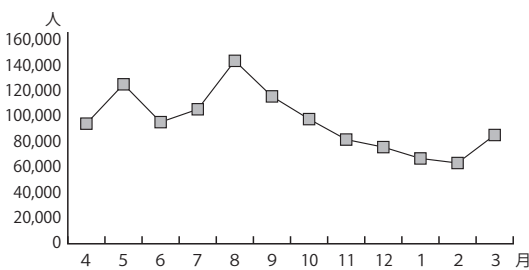

H30年度主要観光8施設 月合計観光客入込数

平成30年度の月別観光客入込数は5月、8月、9月が10万人を超えました。市街地関係では8・9月が8万人を超え、お盆や秋祭りの影響により観光客や帰省客が多くみられるようです。ただ全体的には11月から3月の冬期間は気温低下や雪などの影響により低水準となる傾向は否めません。やはり久慈市は“春～夏”が観光シーズンのメインとなります。また、べっぴんの湯など地元住民が多く利用する施設は、年間通して安定した入込数で推移していることや、もぐらんぴあは5月と8月が突出している点など、久慈市内だけ見ても施設毎にその特徴がみとれます。