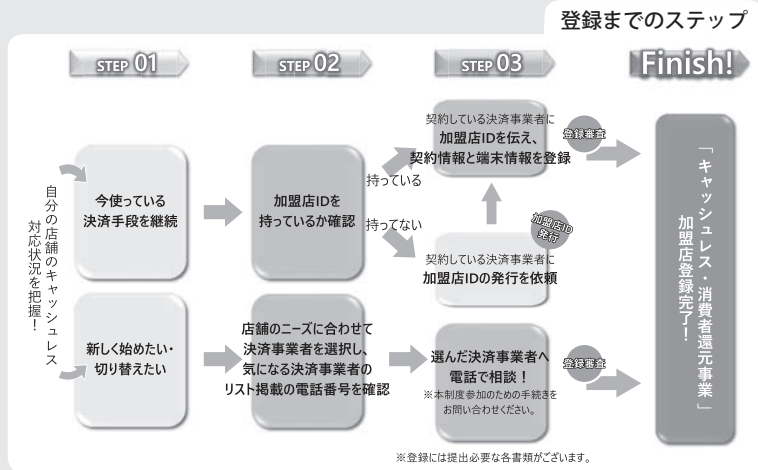

消費税率引上げと軽減税率制度導入への対策・準備を確認しましょう

2019年10月1日からの税制改正により、取引における様々な対応が段階的に変わるため、要点をpushし備えることが必要となります。以下ではそのポイントをあげておりますので、事業主、経理担当者など再度ご確認の上、対応をお願いいたします。

【対象：軽減税率の対象品目の売上や仕入（経費）がある事業者の方】

■ 請求書（領収書）記載様式の変更が必要です。 （区分記載請求書等保存方式の実施）

.....税率ごとの記載が無ければ、
正規の書類と認められません！
★対応しないと ⇒ 請求書（領収書）等を受け
取った相手が消費税の仕入控除額として経費計
上できません！.....取引を断られることも！

記載例

〇〇スーパー TEL 03-〇〇〇-〇〇〇〇	
領収書 2020年4月1日	
*ベーコン	¥270
*ネギ	¥108
*ヤマモ ワイン	¥324
	¥825
10%対象	¥825
8%対象	¥702
合計	¥1,527
*は軽減税率（8%）対象商品	

①軽減税率の対象品目である旨
②税率ごとに合計した対価の額
③税率対応しているレジのレシートであれば大丈夫です

◆2019年10月1日～区分記載請求書等保存方式、2023年10月1日～適格請求書保存方式「インボイス制度」が実施されます。

キャッシュレス・消費者還元事業について

★10月1日よりスタートします！（2019年10月～2020年6月）
★何らかのキャッシュレス決済手段をお持ちの事業者が対象です。
（クレジット・電子マネー・JPQR等のQR決済・デビットカード等）

■ 事業者は加盟店としての登録が必要です。

（登録が無い場合、消費者（顧客）にポイントが還元されませんので注意が必要です。）

● 本事業のメリット

- ① 消費者還元で集客力アップ！
- ② 今なら端末導入のご負担なし！（端末本体・設置費用が無料）
- ③ 決済手数料が約2%台！

※登録について：10月1日からスタートするには7月末までの登録が必要です。

習慣づけるためにも明治の宅配を御利用下さい。