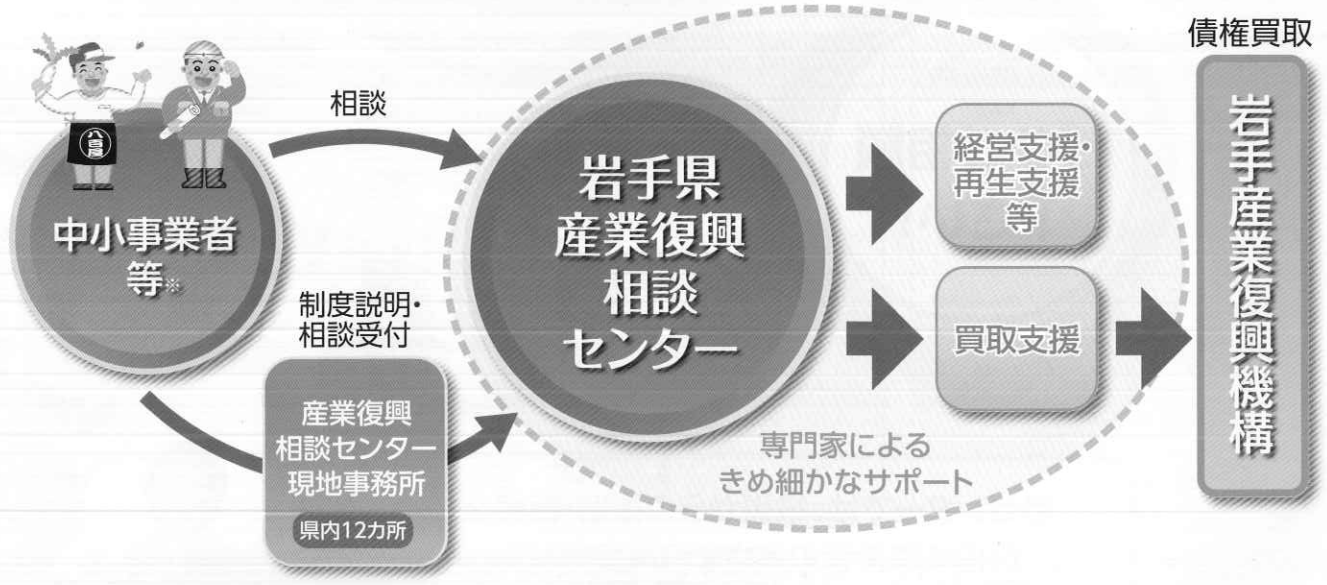

● 当センターの活用イメージ ●

※個人事業者、小規模事業者、農業協同組合法に規定する農事組合法人、医療法に規定する医療法人及び社会福祉法に規定する社会福祉法人等を含む全ての事業者(ただし、大企業は除く。)